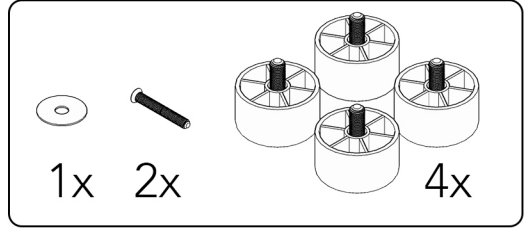

WOODSMAN™
SALIX
KEDI TIRMALAMA

WOODSMAN™ SALIX

2.

3.

4.

4.

5. Ayakları çevirerek ürünün yerleştiği yere tam olarak oturmasını sağlayabilirsiniz.

6. **BAKIM ÖNERİLERİ**
Ürünü elektrik süpürgesi ile süpürüp nemli sünger ya da mikrofiber temizlik bezi ile silebilirsiniz. Pet safe deterjan kullanınız. Zamana yenik düşen parçaların yenisini websitemizden temin edebilirsiniz.