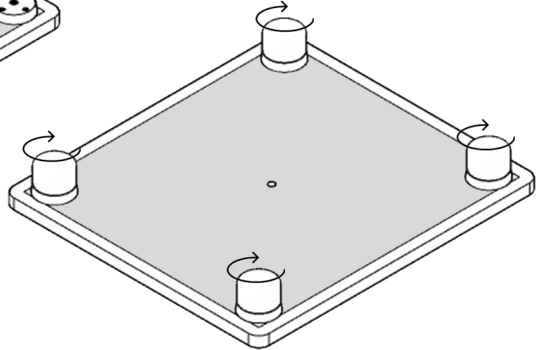

WOODSMAN™
SALIX
KEDI TIRMALAMA

WOODSMAN™ SALIX

2.

3.

4.

4.

5. Ayakları çevirerek ürünün yerleştiği yere tam olarak oturmasını sağlayabilirsiniz.

6. **BAKIM ÖNERİLERİ**
Ürünü elektrik süpürgesi ile süpürüp nemli sünger ya da mikrofiber temizlik bezi ile silebilirsiniz. Pet safe deterjan kullanınız. Zamana yenik düşen parçaların yenisini websitemizden temin edebilirsiniz.