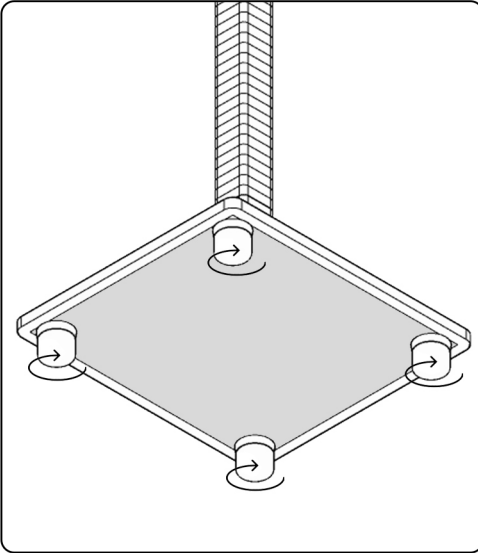

WOODSMAN™
SALIX
KEDI TIRMALAMA

WOODSMAN™ SALIX

2.

3.

4.

4.

5. Ayakları çevirerek ürünün yerleştiği yere tam olarak oturmasını sağlayabilirsiniz.

6. **BAKIM ÖNERİLERİ**
Ürünü elektrik süpürgesi ile süpürüp nemli sünger ya da mikrofiber temizlik bezi ile silebilirsiniz. Pet safe deterjan kullanınız. Zamana yenik düşen parçaların yenisini websitemizden temin edebilirsiniz.