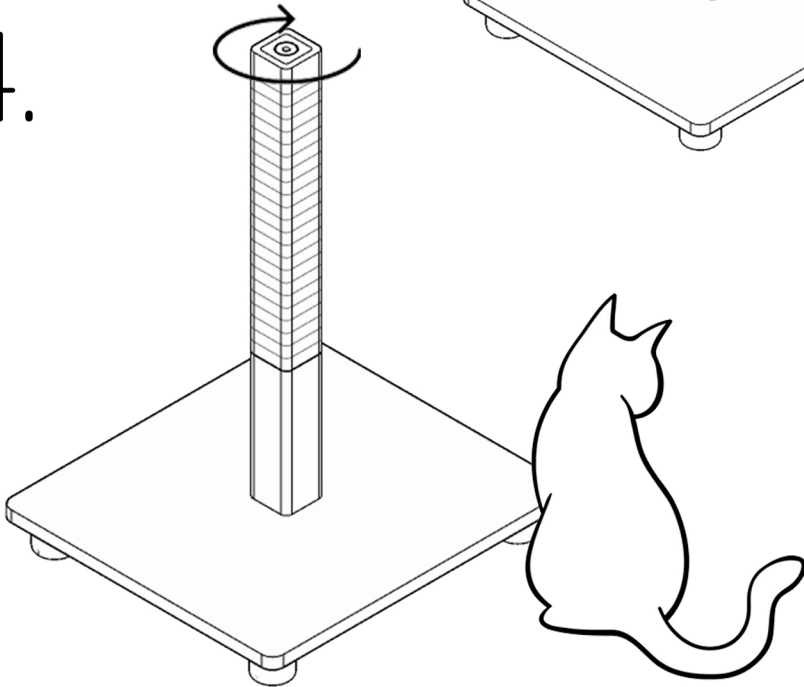

WOODSMAN™
SALIX
KEDI TIRMALAMA

WOODSMAN™ SALIX

2.

3.

4.

4.

5. Ayakları çevirerek ürünün yerleştiği yere tam olarak oturmasını sağlayabilirsiniz.

6. **BAKIM ÖNERİLERİ**
Ürünü elektrik süpürgesi ile süpürüp nemli sünger ya da mikrofiber temizlik bezi ile silebilirsiniz. Pet safe deterjan kullanınız. Zamana yenik düşen parçaların yenisini websitemizden temin edebilirsiniz.