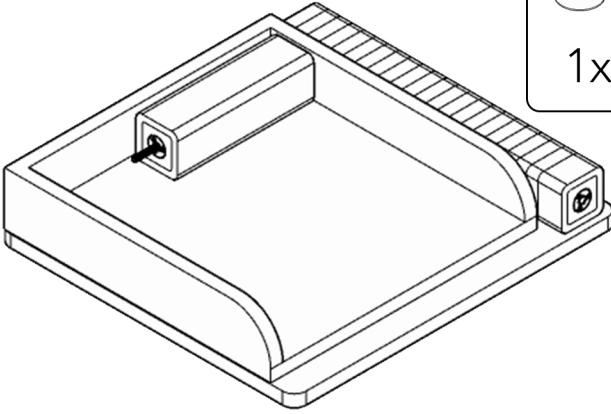

WOODSMAN™
SALIX
KEDI TIRMALAMA

WOODSMAN™ SALIX

2.

3.

4.

4.

5. Ayakları çevirerek ürünün yerleştiği yere tam olarak oturmasını sağlayabilirsiniz.

6. **BAKIM ÖNERİLERİ**
Ürünü elektrik süpürgesi ile süpürüp nemli sünger ya da mikrofiber temizlik bezi ile silebilirsiniz. Pet safe deterjan kullanınız. Zamana yenik düşen parçaların yenisini websitemizden temin edebilirsiniz.