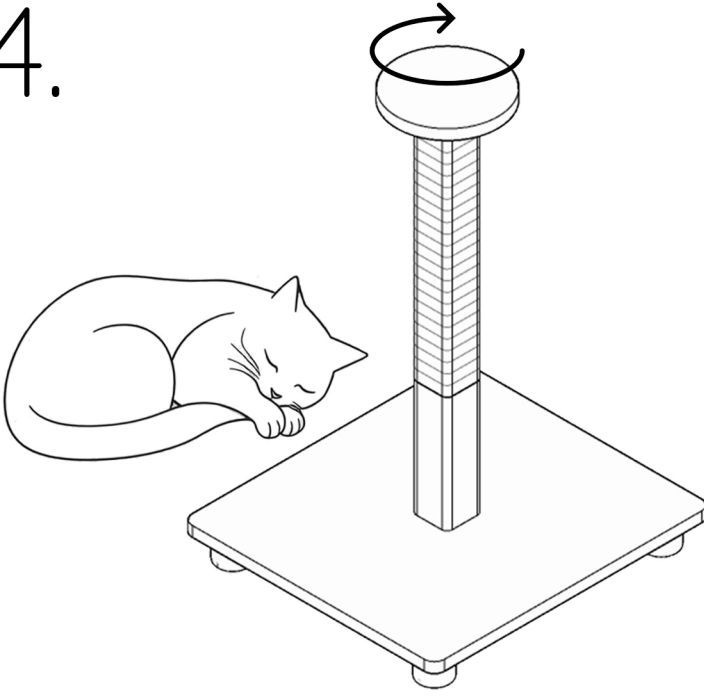

WOODSMAN™
SALIX
KEDI TIRMALAMA

WOODSMAN™ SALIX

2.

3.

4.

4.

5. Ayakları çevirerek ürünün yerleştiği yere tam olarak oturmasını sağlayabilirsiniz.

6. **BAKIM ÖNERİLERİ**
Ürünü elektrik süpürgesi ile süpürüp nemli sünger ya da mikrofiber temizlik bezi ile silebilirsiniz. Pet safe deterjan kullanınız. Zamana yenik düşen parçaların yenisini websitemizden temin edebilirsiniz.