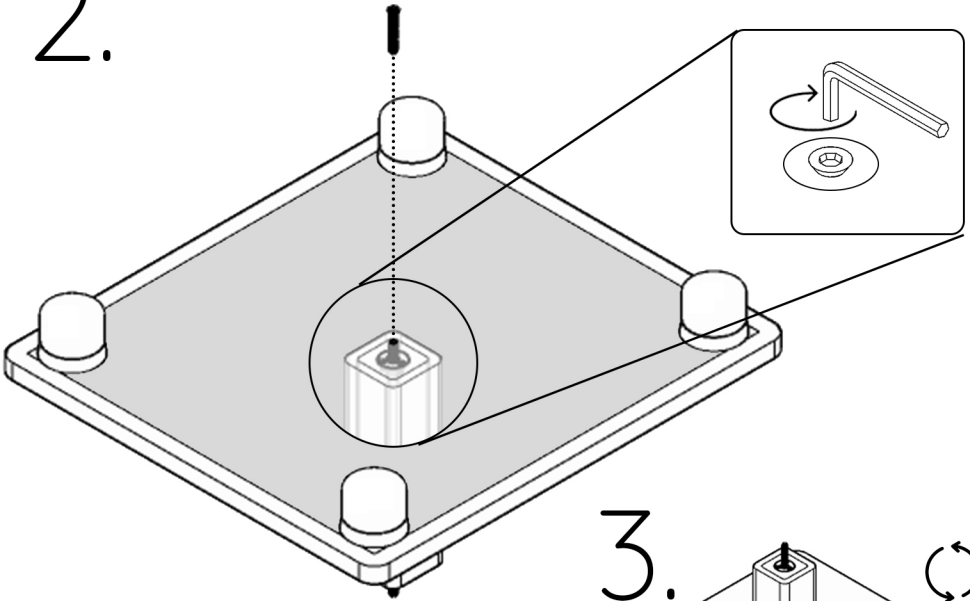

WOODSMAN™
SALIX
KEDI TIRMALAMA

WOODSMAN™ SALIX

2.

3.

4.

4.

5. Ayakları çevirerek ürünün yerleştiği yere tam olarak oturmasını sağlayabilirsiniz.

6. **BAKIM ÖNERİLERİ**
Ürünü elektrik süpürgesi ile süpürüp nemli sünger ya da mikrofiber temizlik bezi ile silebilirsiniz. Pet safe deterjan kullanınız. Zamana yenik düşen parçaların yenisini websitemizden temin edebilirsiniz.