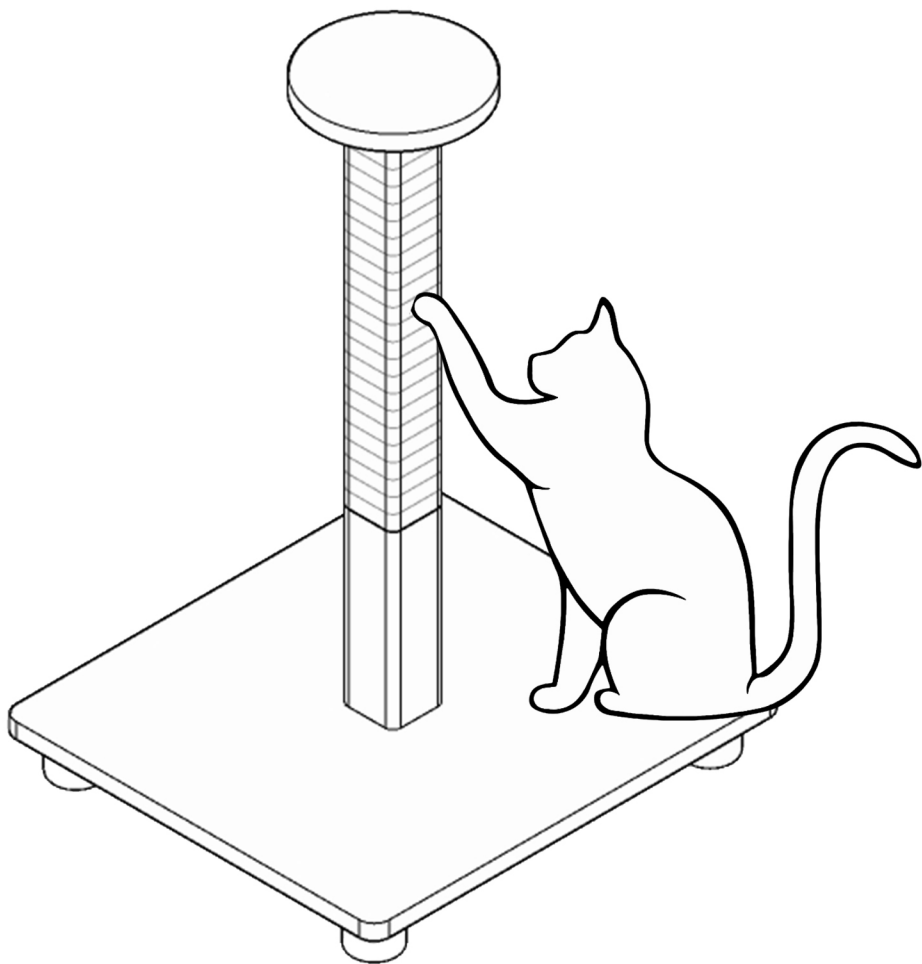

WOODSMAN™
SALIX
KEDI TIRMALAMA

WOODSMAN™ SALIX

2.

3.

4.

4.

5. Ayakları çevirerek ürünün yerleştiği yere tam olarak oturmasını sağlayabilirsiniz.

6. **BAKIM ÖNERİLERİ**
Ürünü elektrik süpürgesi ile süpürüp nemli sünger ya da mikrofiber temizlik bezi ile silebilirsiniz. Pet safe deterjan kullanınız. Zamana yenik düşen parçaların yenisini websitemizden temin edebilirsiniz.