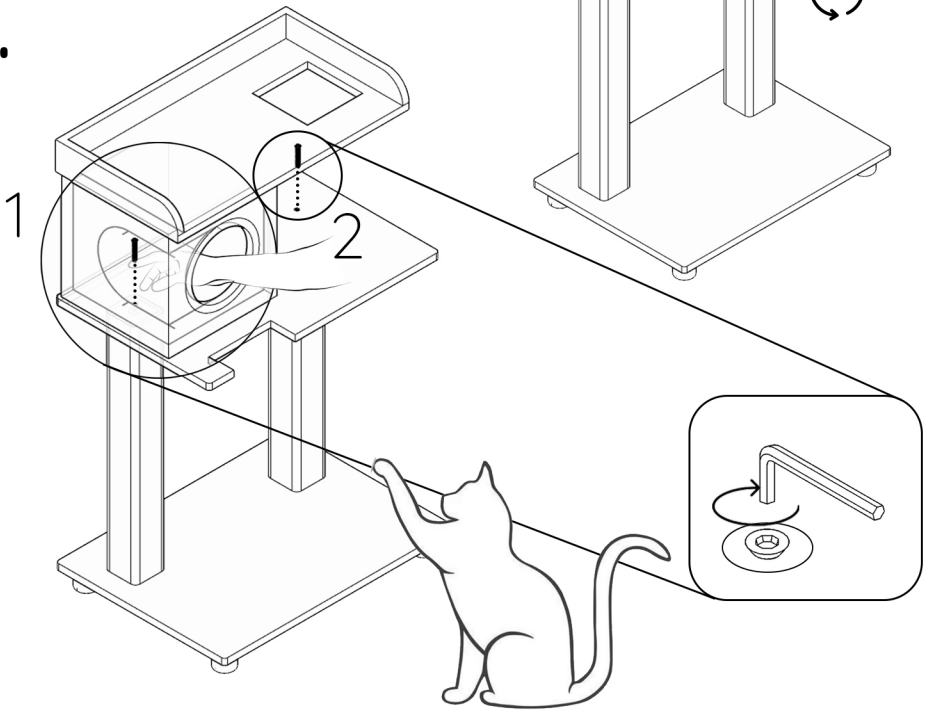

WOODSMAN™

DERBY

İKİ KATLI KEDİ AĞACI

WOODSMAN™ PARADOX

2.

3.

4.

arka görünüş

5.

arka görünüő

6. Ayakları çevirerek ürünün yerleştiği yere tam olarak oturmasını sağlayabilirsiniz.

7. BAKIM ÖNERİLERİ

Ürünü elektrik süpürgesi ile süpürüp nemli sünger ya da mikrofiber temizlik bezi ile silebilirsiniz. Pet safe deterjan kullanınız. Zamana yenik düşen parçaların yenisini websitemizden temin edebilirsiniz.