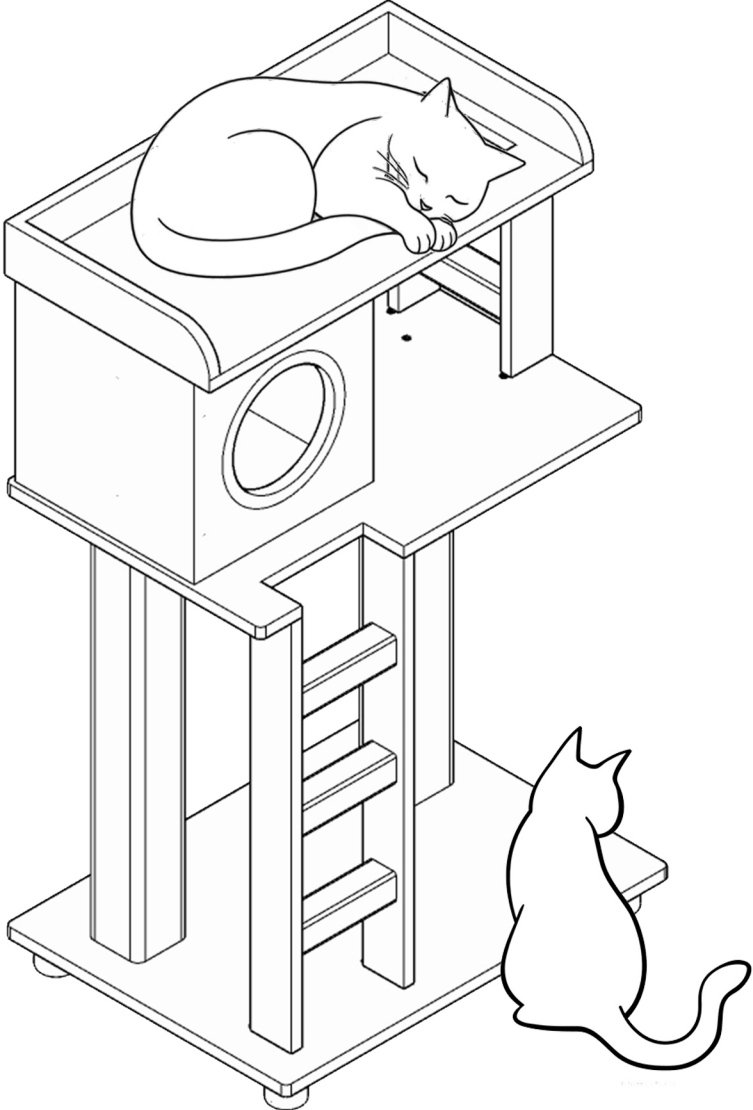

WOODSMAN™

DERBY

İKİ KATLI KEDİ AĞACI

WOODSMAN™ PARADOX

2.

3.

4.

arka görünüş

5.

arka görünüő

6. Ayakları çevirerek ürünün yerleştiği yere tam olarak oturmasını sağlayabilirsiniz.

7. BAKIM ÖNERİLERİ

Ürünü elektrik süpürgesi ile süpürüp nemli sünger ya da mikrofiber temizlik bezi ile silebilirsiniz. Pet safe deterjan kullanınız. Zamana yenik düşen parçaların yenisini websitemizden temin edebilirsiniz.