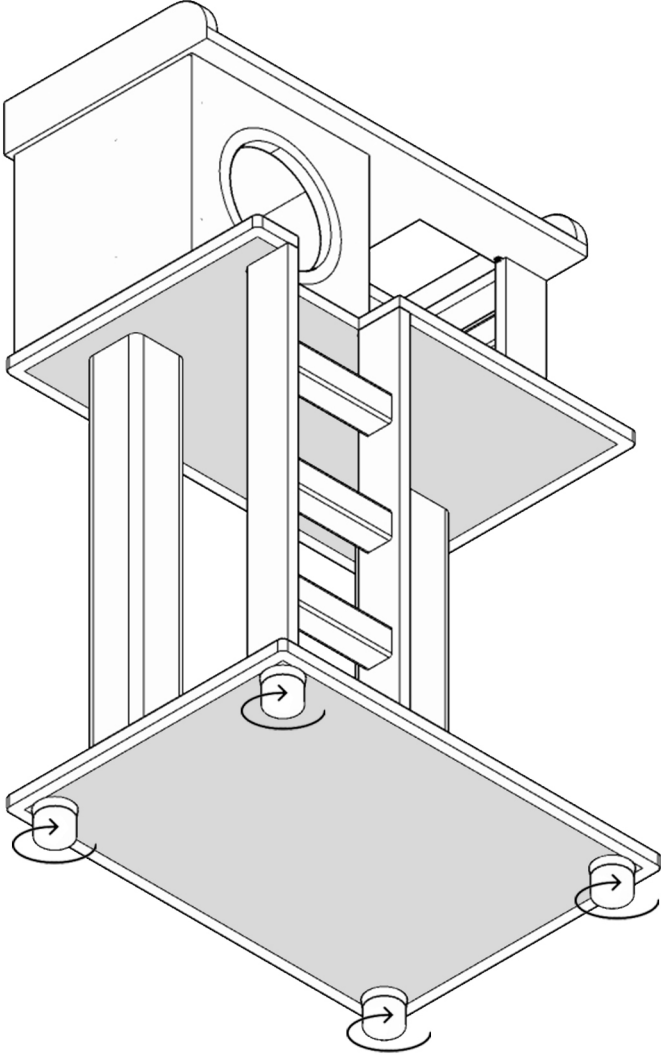

WOODSMAN™

DERBY

İKİ KATLI KEDİ AĞACI

WOODSMAN™ PARADOX

2.

3.

4.

arka görünüş

5.

arka görünüő

6. Ayakları çevirerek ürünün yerleştiği yere tam olarak oturmasını sağlayabilirsiniz.

7. BAKIM ÖNERİLERİ

Ürünü elektrik süpürgesi ile süpürüp nemli sünger ya da mikrofiber temizlik bezi ile silebilirsiniz. Pet safe deterjan kullanınız. Zamana yenik düşen parçaların yenisini websitemizden temin edebilirsiniz.