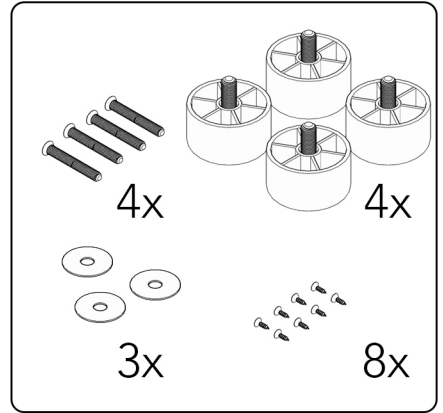

WOODSMAN™

DERBY

İKİ KATLI KEDİ AĞACI

WOODSMAN™ PARADOX

2.

3.

4.

arka görünüş

5.

arka görünüő

6. Ayakları çevirerek ürünün yerleştiği yere tam olarak oturmasını sağlayabilirsiniz.

7. BAKIM ÖNERİLERİ

Ürünü elektrik süpürgesi ile süpürüp nemli sünger ya da mikrofiber temizlik bezi ile silebilirsiniz. Pet safe deterjan kullanınız. Zamana yenik düşen parçaların yenisini websitemizden temin edebilirsiniz.