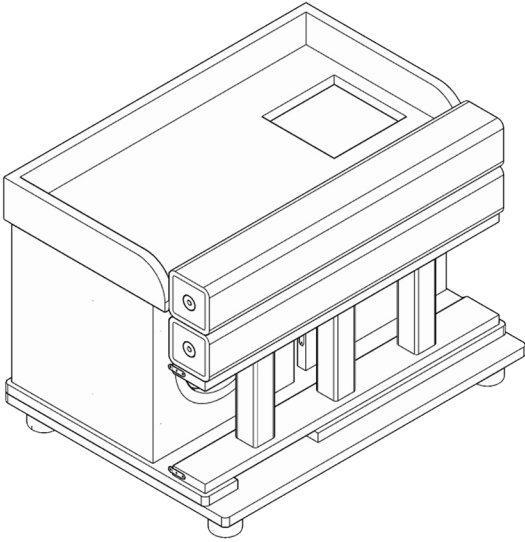

WOODSMAN™

DERBY

İKİ KATLI KEDİ AĞACI

WOODSMAN™ PARADOX

2.

3.

4.

arka görünüş

5.

arka görünüő

6. Ayakları çevirerek ürünün yerleştiği yere tam olarak oturmasını sağlayabilirsiniz.

7. BAKIM ÖNERİLERİ

Ürünü elektrik süpürgesi ile süpürüp nemli sünger ya da mikrofiber temizlik bezi ile silebilirsiniz. Pet safe deterjan kullanınız. Zamana yenik düşen parçaların yenisini websitemizden temin edebilirsiniz.