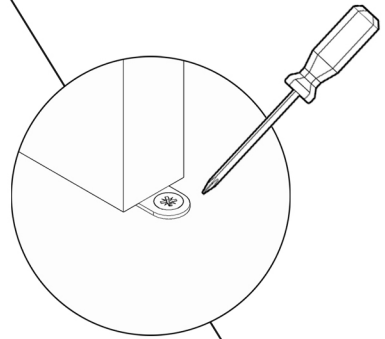

WOODSMAN™
PROMETHEUS
DÖRT KATLI KEDİ AĞACI

WOOSMAN™ PROMETHEUS

2.

3.

6.

7.

8.

arka görünüş

9.

10. Ayakları çevirerek ürünün yerleştiği yere tam olarak oturmasını sağlayabilirsiniz.

11. Kutuyu istediğiniz şekilde yerleştirebilirsiniz.

12.

BAKIM ÖNERİLERİ

Ürünü elektrik süpürgesi ile süpürüp nemli sünger ya da mikrofiber temizlik bezi ile silebilirsiniz. Pet safe deterjan kullanınız. Zamana yenik düşen parçaların yenisini websitemizden temin edebilirsiniz.