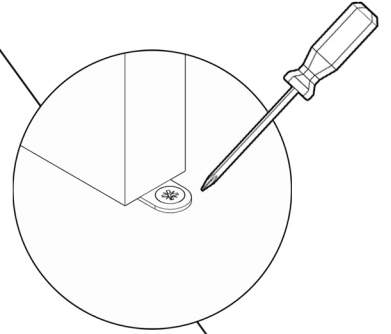

WOODSMAN™
PROMETHEUS
DÖRT KATLI KEDİ AĞACI

WOOSMAN™ PROMETHEUS

2.

3.

6.

7.

8.

arka görünüş

9.

10. Ayakları çevirerek ürünün yerleştiği yere tam olarak oturmasını sağlayabilirsiniz.

11. Kutuyu istediğiniz şekilde yerleştirebilirsiniz.

12.

BAKIM ÖNERİLERİ

Ürünü elektrik süpürgesi ile süpürüp nemli sünger ya da mikrofiber temizlik bezi ile silebilirsiniz. Pet safe deterjan kullanınız. Zamana yenik düşen parçaların yenisini websitemizden temin edebilirsiniz.