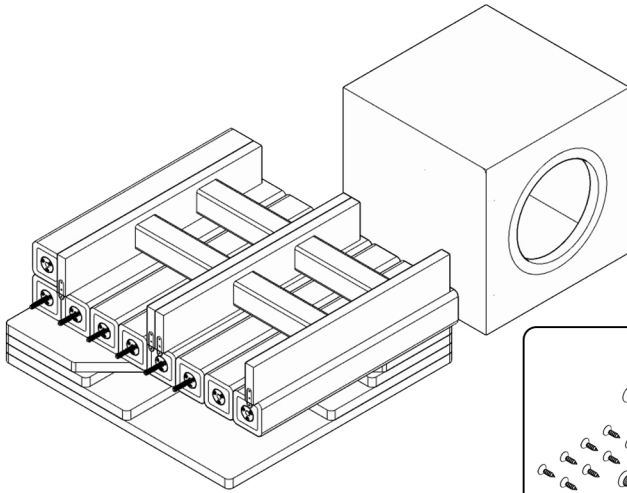

WOODSMAN™
PROMETHEUS
DÖRT KATLI KEDİ AĞACI

WOOSMAN™ PROMETHEUS

2.

3.

6.

7.

8.

arka görünüş

9.

10. Ayakları çevirerek ürünün yerleştiği yere tam olarak oturmasını sağlayabilirsiniz.

11. Kutuyu istediğiniz şekilde yerleştirebilirsiniz.

12.

BAKIM ÖNERİLERİ

Ürünü elektrik süpürgesi ile süpürüp nemli sünger ya da mikrofiber temizlik bezi ile silebilirsiniz. Pet safe deterjan kullanınız. Zamana yenik düşen parçaların yenisini websitemizden temin edebilirsiniz.