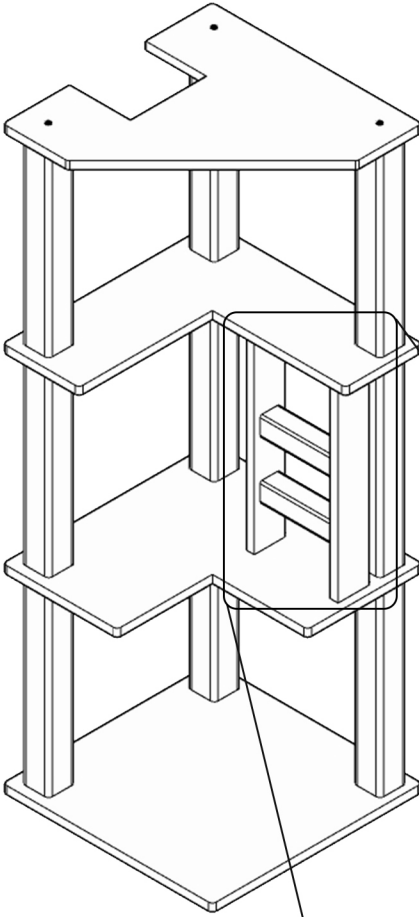

WOODSMAN™
PROMETHEUS
DÖRT KATLI KEDİ AĞACI

WOOSMAN™ PROMETHEUS

2.

3.

6.

7.

8.

arka görünüş

9.

10. Ayakları çevirerek ürünün yerleştiği yere tam olarak oturmasını sağlayabilirsiniz.

11. Kutuyu istediğiniz şekilde yerleştirebilirsiniz.

12.

BAKIM ÖNERİLERİ

Ürünü elektrik süpürgesi ile süpürüp nemli sünger ya da mikrofiber temizlik bezi ile silebilirsiniz. Pet safe deterjan kullanınız. Zamana yenik düşen parçaların yenisini websitemizden temin edebilirsiniz.