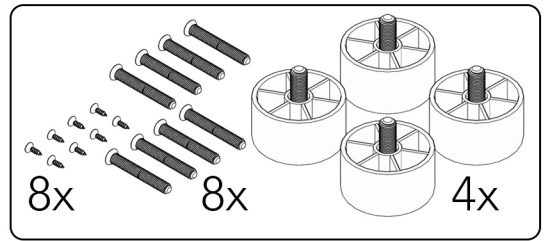

WOODSMAN™
PROMETHEUS
DÖRT KATLI KEDİ AĞACI

WOOSMAN™ PROMETHEUS

2.

3.

6.

7.

8.

arka görünüş

9.

10. Ayakları çevirerek ürünün yerleştiği yere tam olarak oturmasını sağlayabilirsiniz.

11. Kutuyu istediğiniz şekilde yerleştirebilirsiniz.

12.

BAKIM ÖNERİLERİ

Ürünü elektrik süpürgesi ile süpürüp nemli sünger ya da mikrofiber temizlik bezi ile silebilirsiniz. Pet safe deterjan kullanınız. Zamana yenik düşen parçaların yenisini websitemizden temin edebilirsiniz.