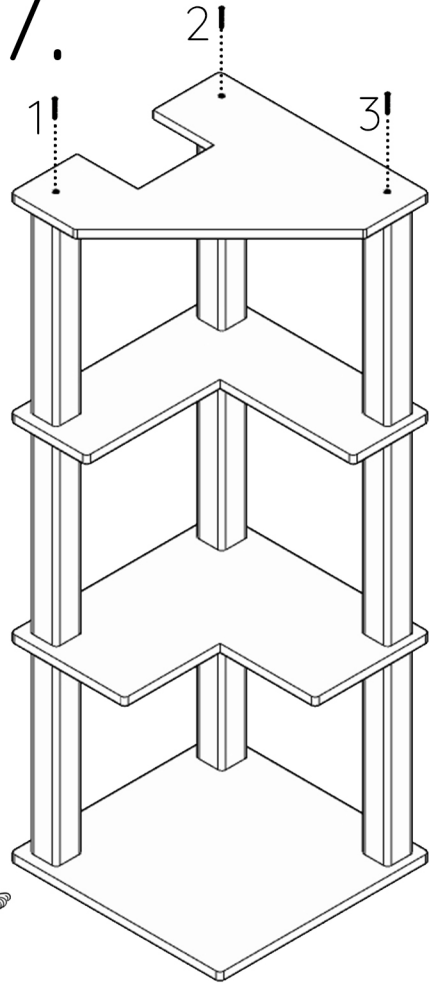

WOODSMAN™
PROMETHEUS
DÖRT KATLI KEDİ AĞACI

WOOSMAN™ PROMETHEUS

2.

3.

6.

7.

8.

arka görünüş

9.

10. Ayakları çevirerek ürünün yerleştiği yere tam olarak oturmasını sağlayabilirsiniz.

11. Kutuyu istediğiniz şekilde yerleştirebilirsiniz.

12.

BAKIM ÖNERİLERİ

Ürünü elektrik süpürgesi ile süpürüp nemli sünger ya da mikrofiber temizlik bezi ile silebilirsiniz. Pet safe deterjan kullanınız. Zamana yenik düşen parçaların yenisini websitemizden temin edebilirsiniz.