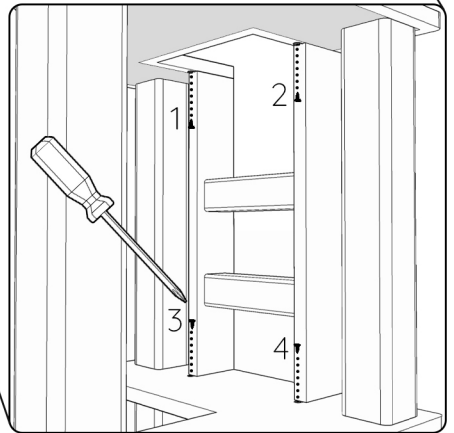

9.

10. Ayakları çevirerek ürünün yerleştiği yere tam olarak oturmasını sağlayabilirsiniz.

11. Kutuyu istediğiniz şekilde yerleştirebilirsiniz.

12.

BAKIM ÖNERİLERİ

Ürünü elektrik süpürgesi ile süpürüp nemli sünger ya da mikrofiber temizlik bezi ile silebilirsiniz. Pet safe deterjan kullanınız. Zamana yenik düşen parçaların yenisini websitemizden temin edebilirsiniz.