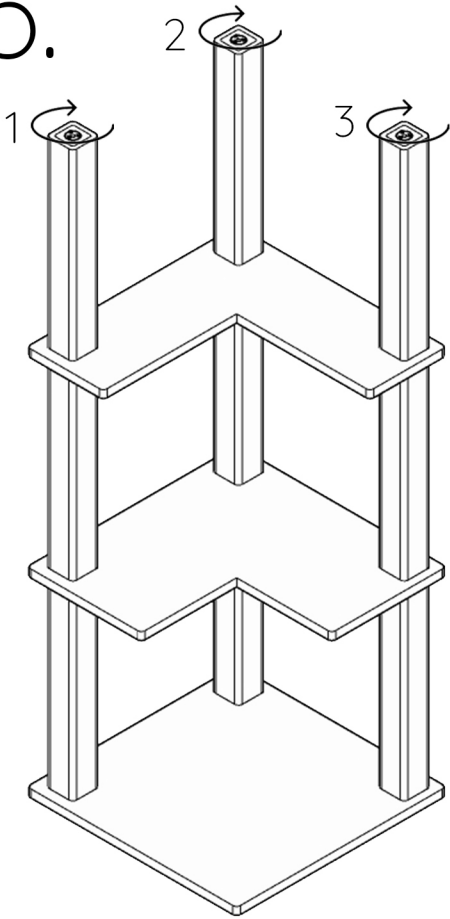

WOODSMAN™
PROMETHEUS
DÖRT KATLI KEDİ AĞACI

WOOSMAN™ PROMETHEUS

2.

3.

6.

7.

8.

arka görünüş

9.

10. Ayakları çevirerek ürünün yerleştiği yere tam olarak oturmasını sağlayabilirsiniz.

11. Kutuyu istediğiniz şekilde yerleştirebilirsiniz.

12.

BAKIM ÖNERİLERİ

Ürünü elektrik süpürgesi ile süpürüp nemli sünger ya da mikrofiber temizlik bezi ile silebilirsiniz. Pet safe deterjan kullanınız. Zamana yenik düşen parçaların yenisini websitemizden temin edebilirsiniz.