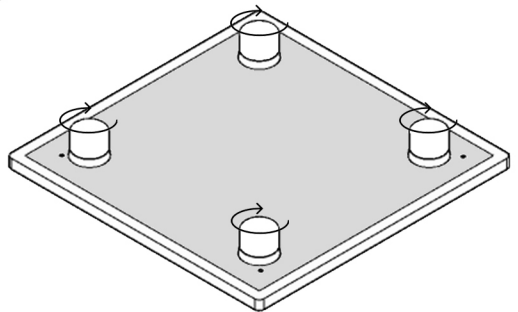

WOODSMAN™
PROMETHEUS
DÖRT KATLI KEDİ AĞACI

WOOSMAN™ PROMETHEUS

2.

3.

6.

7.

8.

arka görünüş

9.

10. Ayakları çevirerek ürünün yerleştiği yere tam olarak oturmasını sağlayabilirsiniz.

11. Kutuyu istediğiniz şekilde yerleştirebilirsiniz.

12.

BAKIM ÖNERİLERİ

Ürünü elektrik süpürgesi ile süpürüp nemli sünger ya da mikrofiber temizlik bezi ile silebilirsiniz. Pet safe deterjan kullanınız. Zamana yenik düşen parçaların yenisini websitemizden temin edebilirsiniz.