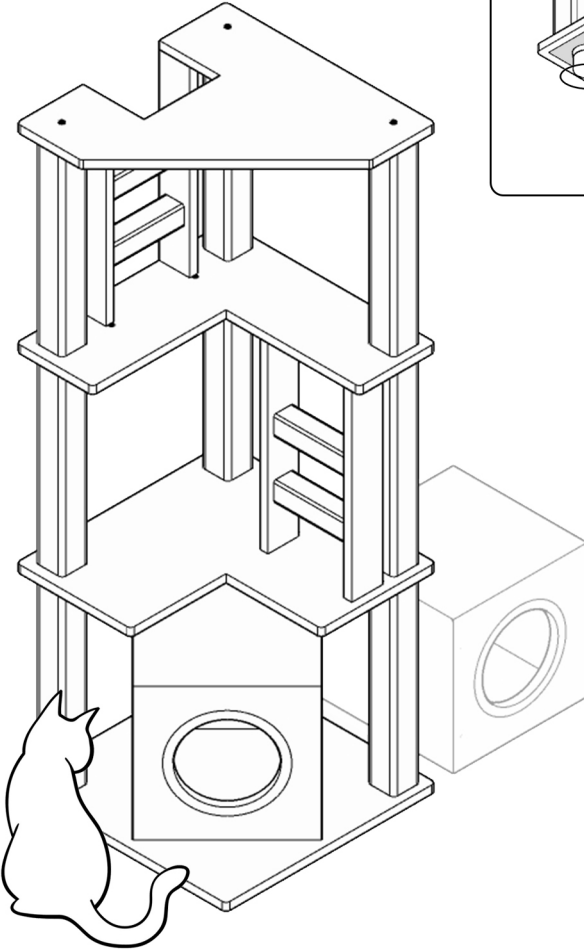

WOODSMAN™
PROMETHEUS
DÖRT KATLI KEDİ AĞACI

WOOSMAN™ PROMETHEUS

2.

3.

6.

7.

8.

arka görünüş

9.

10. Ayakları çevirerek ürünün yerleştiği yere tam olarak oturmasını sağlayabilirsiniz.

11. Kutuyu istediğiniz şekilde yerleştirebilirsiniz.

12.

BAKIM ÖNERİLERİ

Ürünü elektrik süpürgesi ile süpürüp nemli sünger ya da mikrofiber temizlik bezi ile silebilirsiniz. Pet safe deterjan kullanınız. Zamana yenik düşen parçaların yenisini websitemizden temin edebilirsiniz.