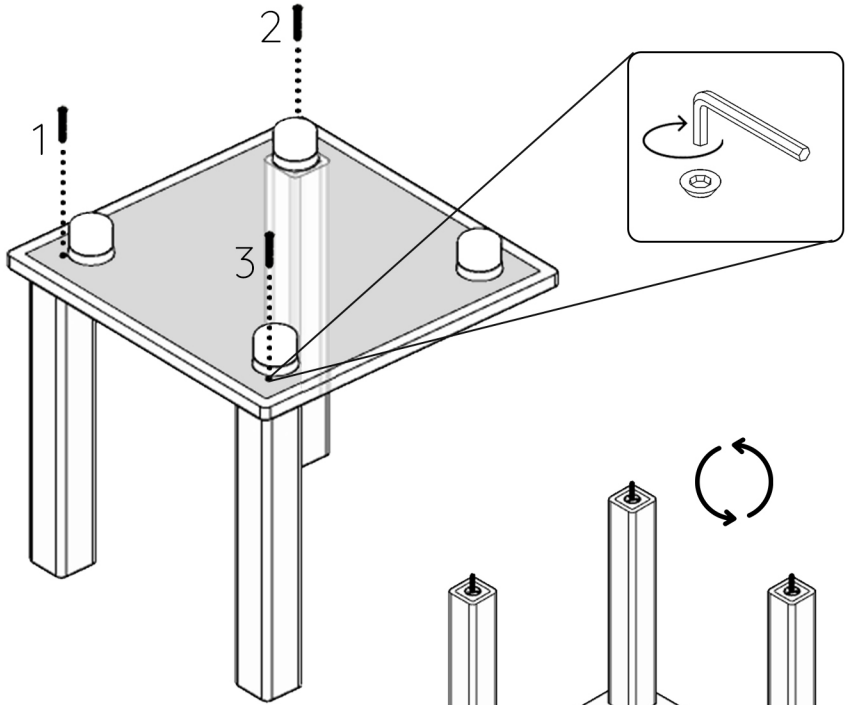

WOODSMAN™
PROMETHEUS
DÖRT KATLI KEDİ AĞACI

WOOSMAN™ PROMETHEUS

2.

3.

6.

7.

8.

arka görünüş

9.

10. Ayakları çevirerek ürünün yerleştiği yere tam olarak oturmasını sağlayabilirsiniz.

11. Kutuyu istediğiniz şekilde yerleştirebilirsiniz.

12.

BAKIM ÖNERİLERİ

Ürünü elektrik süpürgesi ile süpürüp nemli sünger ya da mikrofiber temizlik bezi ile silebilirsiniz. Pet safe deterjan kullanınız. Zamana yenik düşen parçaların yenisini websitemizden temin edebilirsiniz.