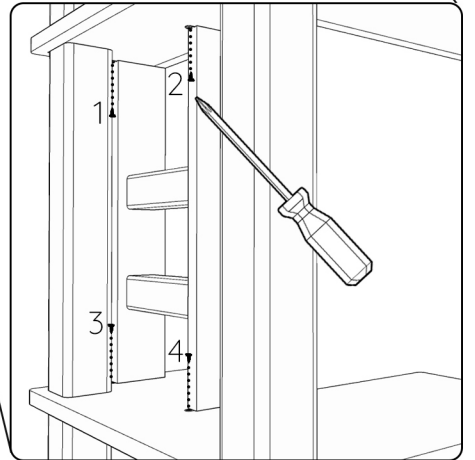

9.

10. Ayakları çevirerek ürünün yerleştiği yere tam olarak oturmasını sağlayabilirsiniz.

11. Kutuyu istediğiniz şekilde yerleştirebilirsiniz.

12.

BAKIM ÖNERİLERİ

Ürünü elektrik süpürgesi ile süpürüp nemli sünger ya da mikrofiber temizlik bezi ile silebilirsiniz. Pet safe deterjan kullanınız. Zamana yenik düşen parçaların yenisini websitemizden temin edebilirsiniz.