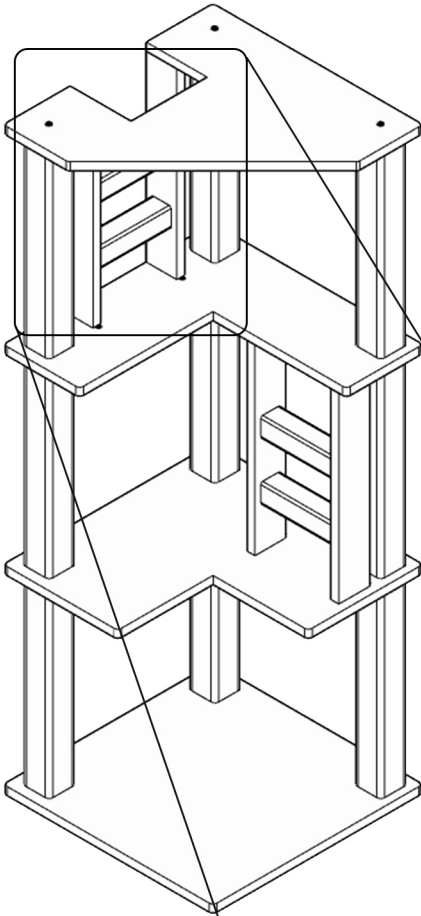

WOODSMAN™
PROMETHEUS
DÖRT KATLI KEDİ AĞACI

WOOSMAN™ PROMETHEUS

2.

3.

6.

7.

8.

arka görünüş

9.

10. Ayakları çevirerek ürünün yerleştiği yere tam olarak oturmasını sağlayabilirsiniz.

11. Kutuyu istediğiniz şekilde yerleştirebilirsiniz.

12.

BAKIM ÖNERİLERİ

Ürünü elektrik süpürgesi ile süpürüp nemli sünger ya da mikrofiber temizlik bezi ile silebilirsiniz. Pet safe deterjan kullanınız. Zamana yenik düşen parçaların yenisini websitemizden temin edebilirsiniz.