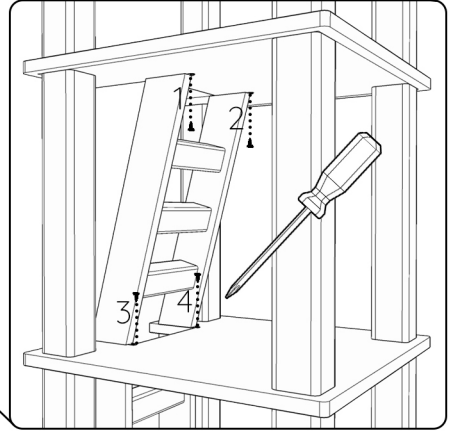

8.

arka görünüş

9. Ayakları çevirerek ürünün yerleştiği yere tam olarak oturmasını sağlayabilirsiniz.

10. Kutuyu istediğiniz şekilde yerleştirebilirsiniz.

11. **BAKIM ÖNERİLERİ**  
Ürünü elektrik süpürgesi ile süpürüp nemli sünger ya da mikrofiber temizlik bezi ile silebilirsiniz. Pet safe deterjan kullanınız. Zamana yenik düşen parçaların yenisini websitemizden temin edebilirsiniz.