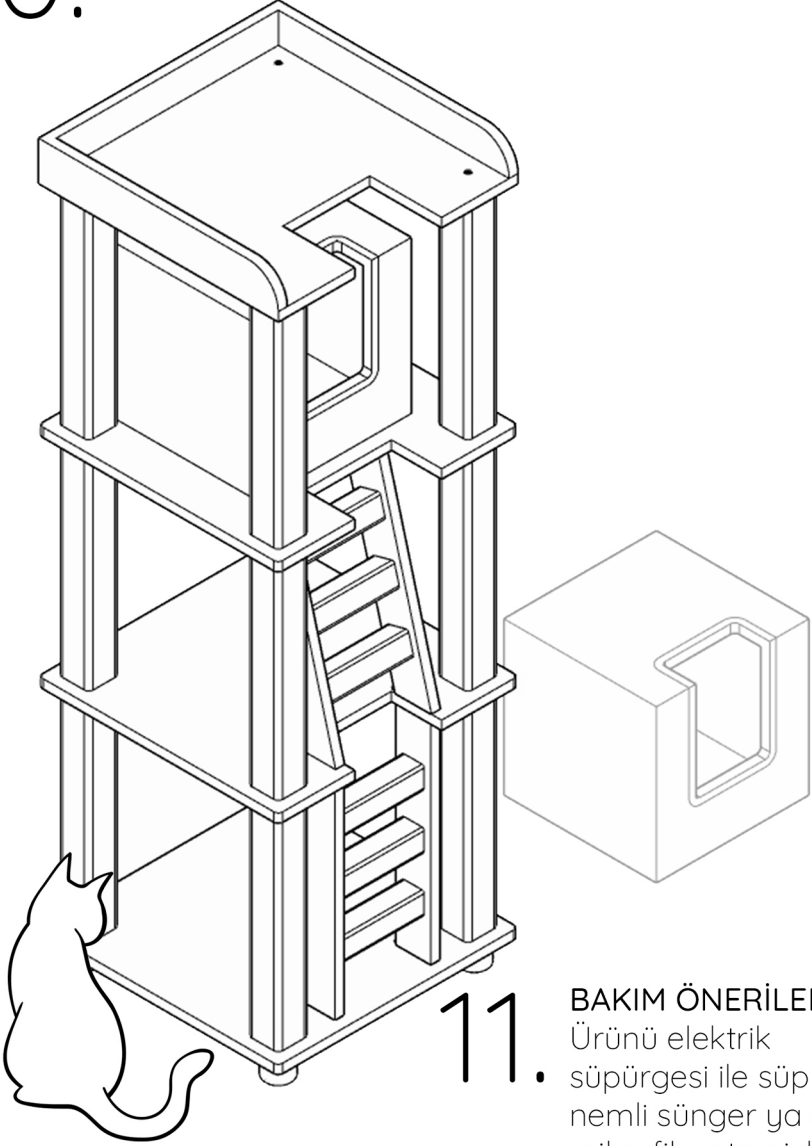

# ORION

DÖRT KATLI KEDİ AĞACI

---

8.

arka görünüş

9. Ayakları çevirerek ürünün yerleştiği yere tam olarak oturmasını sağlayabilirsiniz.

10. Kutuyu istediğiniz şekilde yerleştirebilirsiniz.

11. **BAKIM ÖNERİLERİ**  
Ürünü elektrik süpürgesi ile süpürüp nemli sünger ya da mikrofiber temizlik bezi ile silebilirsiniz. Pet safe deterjan kullanınız. Zamana yenik düşen parçaların yenisini websitemizden temin edebilirsiniz.