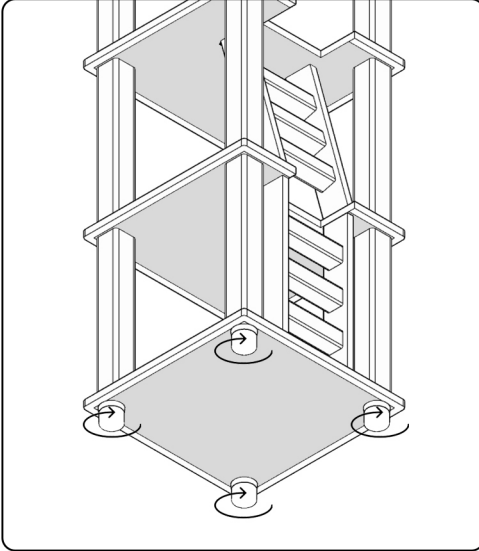

# ORION

DÖRT KATLI KEDİ AĞACI

---

8.

arka görünüş

9. Ayakları çevirerek ürünün yerleştiği yere tam olarak oturmasını sağlayabilirsiniz.

10. Kutuyu istediğiniz şekilde yerleştirebilirsiniz.

11. **BAKIM ÖNERİLERİ**  
Ürünü elektrik süpürgesi ile süpürüp nemli sünger ya da mikrofiber temizlik bezi ile silebilirsiniz. Pet safe deterjan kullanınız. Zamana yenik düşen parçaların yenisini websitemizden temin edebilirsiniz.