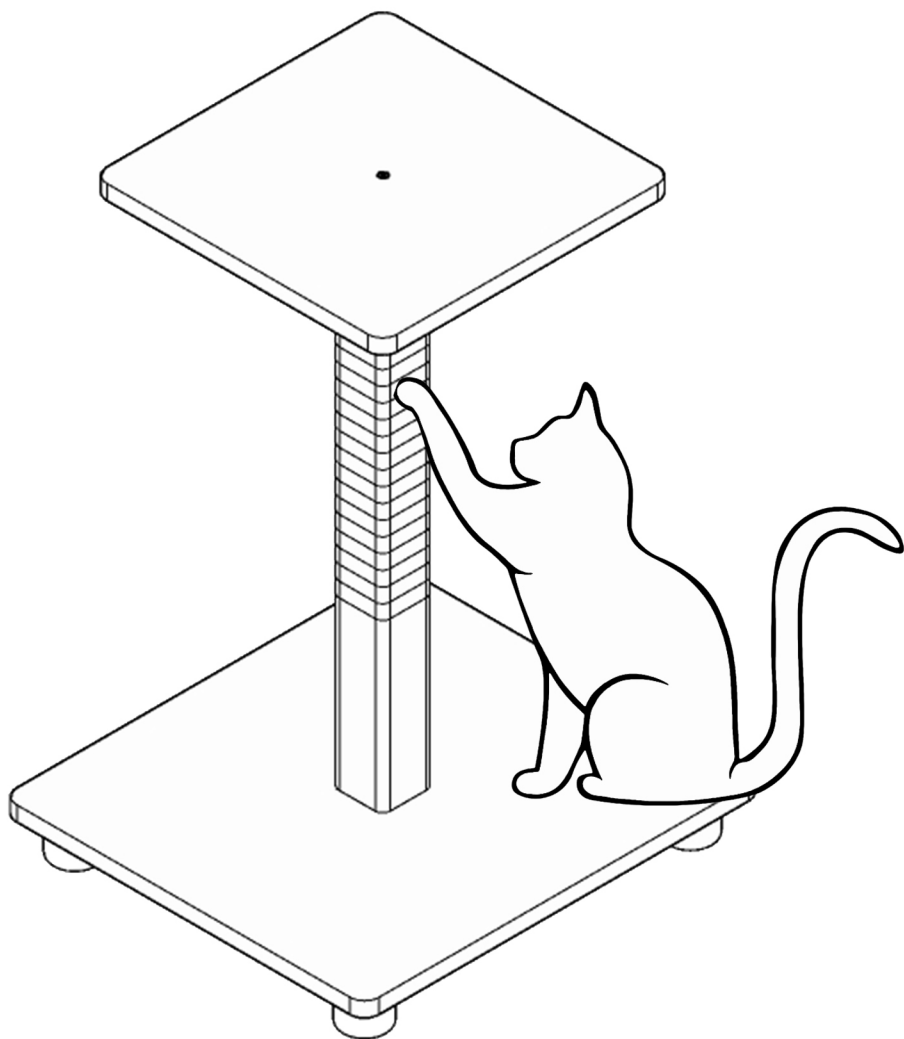

# WOODSMAN™ JAYA

1.

2.

3.

4.

4.

5. Ayakları çevirerek ürünün yerleştiği yere tam olarak oturmasını sağlayabilirsiniz.

6. **BAKIM ÖNERİLERİ**  
Ürünü elektrik süpürgesi ile süpürüp nemli sünger ya da mikrofiber temizlik bezi ile silebilirsiniz. Pet safe deterjan kullanınız. Zamana yenik düşen parçaların yenisini websitemizden temin edebilirsiniz.