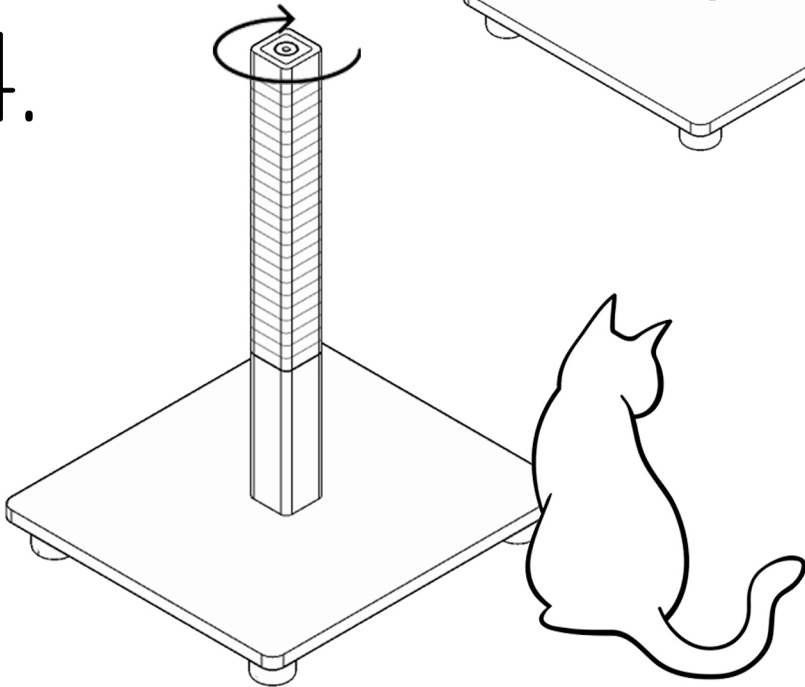

# WOODSMAN™ JAYA

1.

2.

3.

4.

4.

5. Ayakları çevirerek ürünün yerleştiği yere tam olarak oturmasını sağlayabilirsiniz.

6. **BAKIM ÖNERİLERİ**  
Ürünü elektrik süpürgesi ile süpürüp nemli sünger ya da mikrofiber temizlik bezi ile silebilirsiniz. Pet safe deterjan kullanınız. Zamana yenik düşen parçaların yenisini websitemizden temin edebilirsiniz.