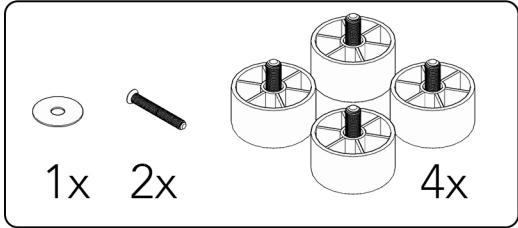

# WOODSMAN™ JAYA

1.

2.

3.

4.

4.

5. Ayakları çevirerek ürünün yerleştiği yere tam olarak oturmasını sağlayabilirsiniz.

6. **BAKIM ÖNERİLERİ**  
Ürünü elektrik süpürgesi ile süpürüp nemli sünger ya da mikrofiber temizlik bezi ile silebilirsiniz. Pet safe deterjan kullanınız. Zamana yenik düşen parçaların yenisini websitemizden temin edebilirsiniz.