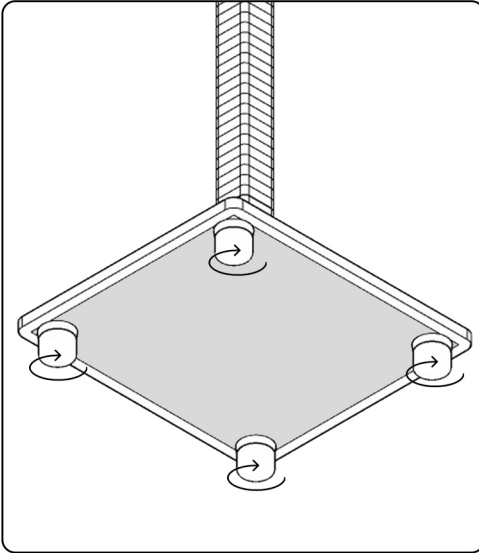

# WOODSMAN™ JAYA

1.

2.

3.

4.

4.

5. Ayakları çevirerek ürünün yerleştiği yere tam olarak oturmasını sağlayabilirsiniz.

6. **BAKIM ÖNERİLERİ**  
Ürünü elektrik süpürgesi ile süpürüp nemli sünger ya da mikrofiber temizlik bezi ile silebilirsiniz. Pet safe deterjan kullanınız. Zamana yenik düşen parçaların yenisini websitemizden temin edebilirsiniz.