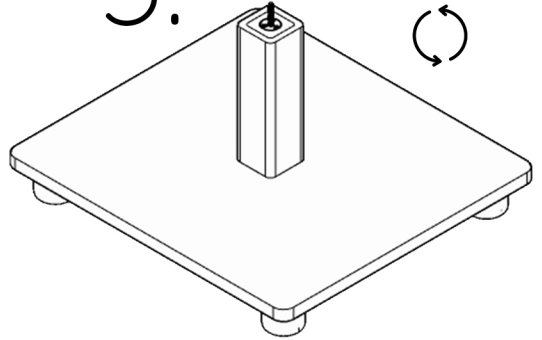

WOOLSMAN™
BARTEK
KEDI TIRMALAMA

WOOSMAN™ BARTEK

2.

3.

4.

4.

5. Ayakları çevirerek ürünün yerleştiği yere tam olarak oturmasını sağlayabilirsiniz.

6. **BAKIM ÖNERİLERİ**
Ürünü elektrik süpürgesi ile süpürüp nemli sünger ya da mikrofiber temizlik bezi ile silebilirsiniz. Pet safe deterjan kullanınız. Zamana yenik düşen parçaların yenisini websitemizden temin edebilirsiniz.