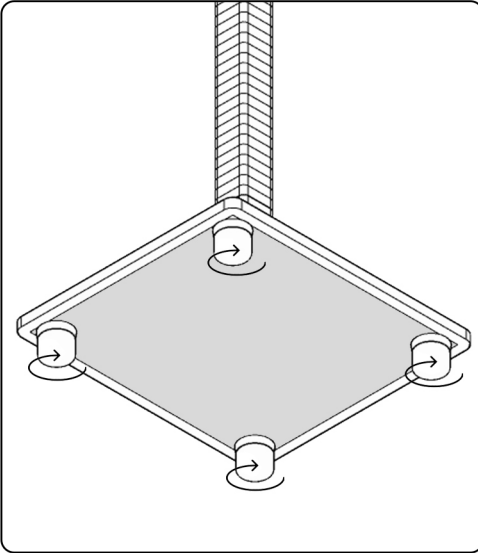

WOOLSMAN™
BARTEK
KEDI TIRMALAMA

WOOSMAN™ BARTEK

2.

3.

4.

4.

5. Ayakları çevirerek ürünün yerleştiği yere tam olarak oturmasını sağlayabilirsiniz.

6. **BAKIM ÖNERİLERİ**
Ürünü elektrik süpürgesi ile süpürüp nemli sünger ya da mikrofiber temizlik bezi ile silebilirsiniz. Pet safe deterjan kullanınız. Zamana yenik düşen parçaların yenisini websitemizden temin edebilirsiniz.