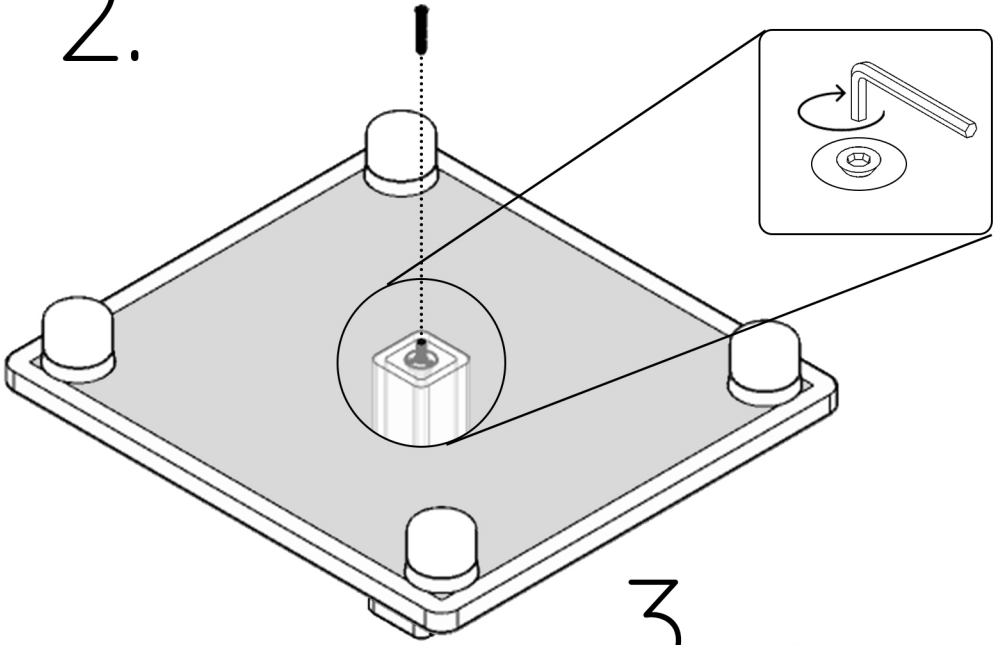

WOOLSMAN™
BARTEK
KEDI TIRMALAMA

WOOSMAN™ BARTEK

2.

3.

4.

4.

5. Ayakları çevirerek ürünün yerleştiği yere tam olarak oturmasını sağlayabilirsiniz.

6. **BAKIM ÖNERİLERİ**
Ürünü elektrik süpürgesi ile süpürüp nemli sünger ya da mikrofiber temizlik bezi ile silebilirsiniz. Pet safe deterjan kullanınız. Zamana yenik düşen parçaların yenisini websitemizden temin edebilirsiniz.