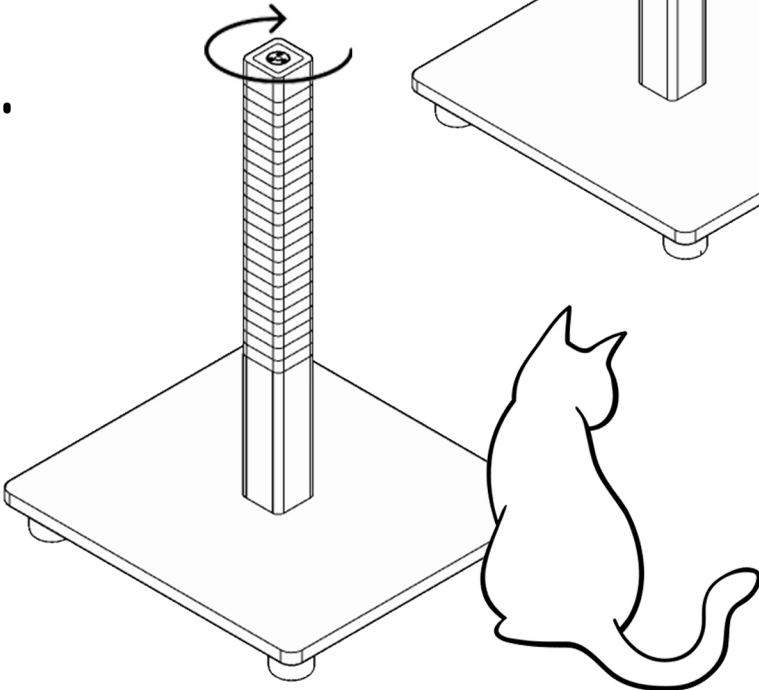

WOOLSMAN™
BARTEK
KEDI TIRMALAMA

WOOSMAN™ BARTEK

2.

3.

4.

4.

5. Ayakları çevirerek ürünün yerleştiği yere tam olarak oturmasını sağlayabilirsiniz.

6. **BAKIM ÖNERİLERİ**
Ürünü elektrik süpürgesi ile süpürüp nemli sünger ya da mikrofiber temizlik bezi ile silebilirsiniz. Pet safe deterjan kullanınız. Zamana yenik düşen parçaların yenisini websitemizden temin edebilirsiniz.