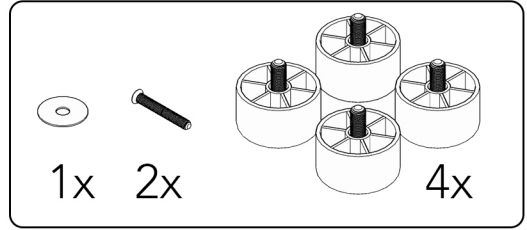

WOOLSMAN™
BARTEK
KEDI TIRMALAMA

WOOSMAN™ BARTEK

2.

3.

4.

4.

5. Ayakları çevirerek ürünün yerleştiği yere tam olarak oturmasını sağlayabilirsiniz.

6. **BAKIM ÖNERİLERİ**
Ürünü elektrik süpürgesi ile süpürüp nemli sünger ya da mikrofiber temizlik bezi ile silebilirsiniz. Pet safe deterjan kullanınız. Zamana yenik düşen parçaların yenisini websitemizden temin edebilirsiniz.