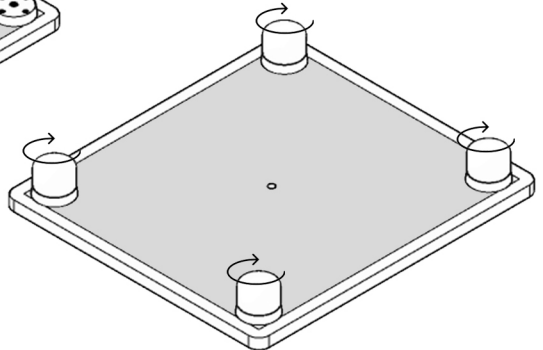

WOOLSMAN™
BARTEK
KEDI TIRMALAMA

WOOSMAN™ BARTEK

2.

3.

4.

4.

5. Ayakları çevirerek ürünün yerleştiği yere tam olarak oturmasını sağlayabilirsiniz.

6. **BAKIM ÖNERİLERİ**
Ürünü elektrik süpürgesi ile süpürüp nemli sünger ya da mikrofiber temizlik bezi ile silebilirsiniz. Pet safe deterjan kullanınız. Zamana yenik düşen parçaların yenisini websitemizden temin edebilirsiniz.