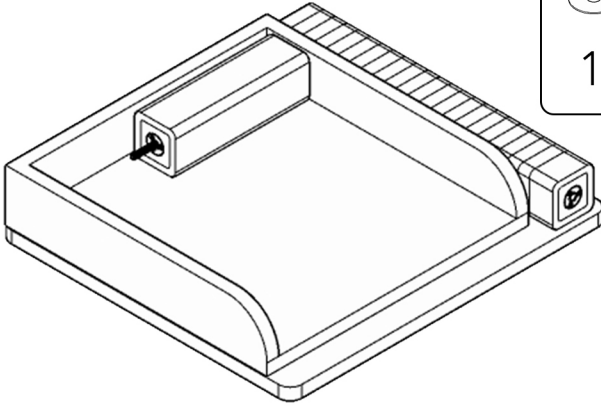

WOOLSMAN™
BARTEK
KEDI TIRMALAMA

WOOSMAN™ BARTEK

2.

3.

4.

4.

5. Ayakları çevirerek ürünün yerleştiği yere tam olarak oturmasını sağlayabilirsiniz.

6. **BAKIM ÖNERİLERİ**
Ürünü elektrik süpürgesi ile süpürüp nemli sünger ya da mikrofiber temizlik bezi ile silebilirsiniz. Pet safe deterjan kullanınız. Zamana yenik düşen parçaların yenisini websitemizden temin edebilirsiniz.