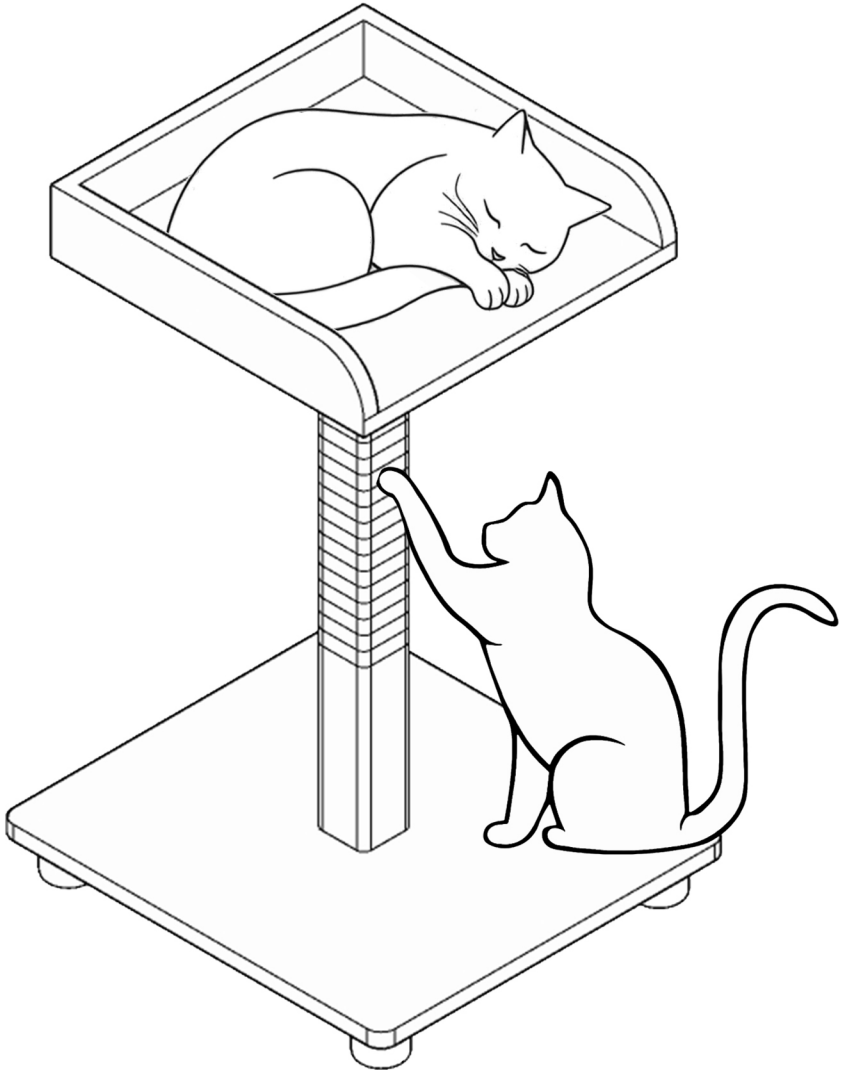

WOOLSMAN™
BARTEK
KEDI TIRMALAMA

WOOSMAN™ BARTEK

2.

3.

4.

4.

5. Ayakları çevirerek ürünün yerleştiği yere tam olarak oturmasını sağlayabilirsiniz.

6. **BAKIM ÖNERİLERİ**
Ürünü elektrik süpürgesi ile süpürüp nemli sünger ya da mikrofiber temizlik bezi ile silebilirsiniz. Pet safe deterjan kullanınız. Zamana yenik düşen parçaların yenisini websitemizden temin edebilirsiniz.