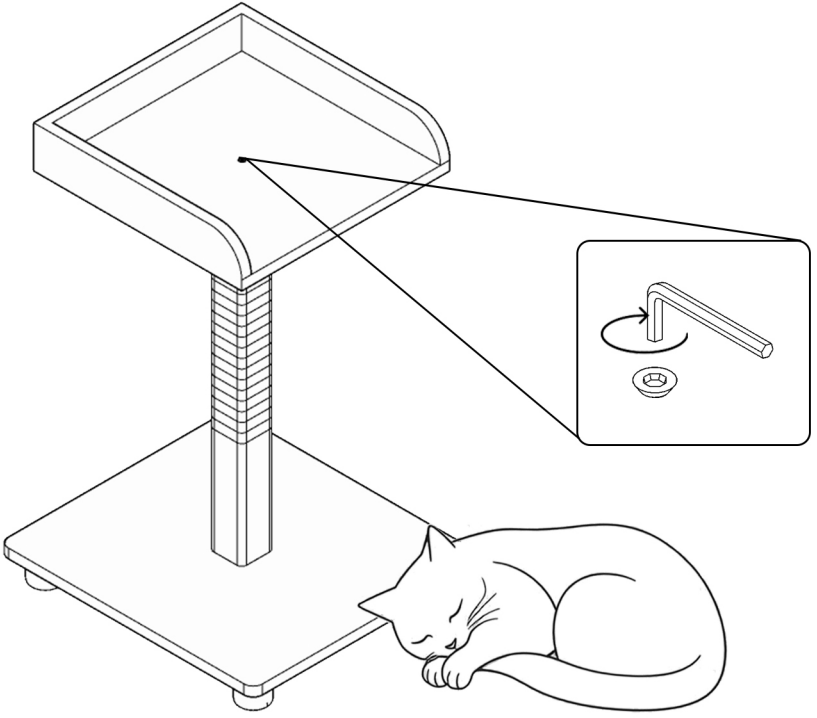

WOOLSMAN™
BARTEK
KEDI TIRMALAMA

WOOSMAN™ BARTEK

2.

3.

4.

4.

5. Ayakları çevirerek ürünün yerleştiği yere tam olarak oturmasını sağlayabilirsiniz.

6. **BAKIM ÖNERİLERİ**
Ürünü elektrik süpürgesi ile süpürüp nemli sünger ya da mikrofiber temizlik bezi ile silebilirsiniz. Pet safe deterjan kullanınız. Zamana yenik düşen parçaların yenisini websitemizden temin edebilirsiniz.