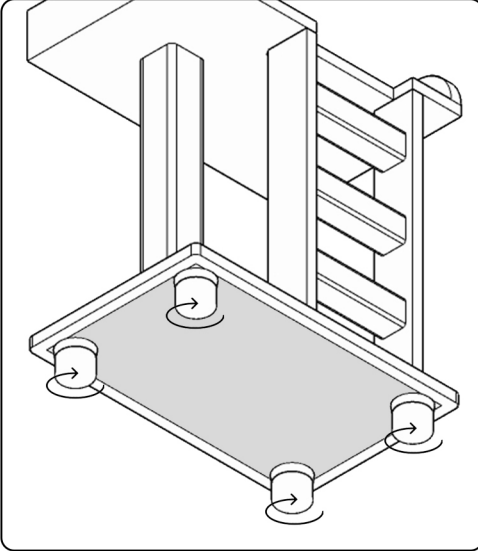

# TEOS

İKİ KATLI KEDİ AĞACI

---

# WOODSMAN™ TEOS

1.

2.

3.

4.

arka görünüş

5. Ayakları çevirerek ürünün yerleştiği yere tam olarak oturmasını sağlayabilirsiniz.

6. **BAKIM ÖNERİLERİ**  
Ürünü elektrik süpürgesi ile süpürüp nemli sünger ya da mikrofiber temizlik bezi ile silebilirsiniz. Pet safe deterjan kullanınız. Zamana yenik düşen parçaların yenisini websitemizden temin edebilirsiniz.