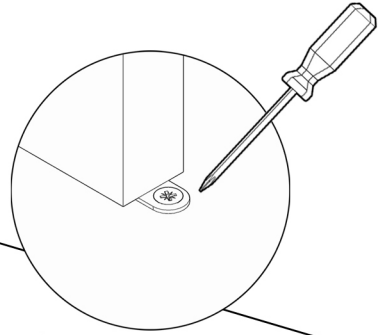

# TEOS

İKİ KATLI KEDİ AĞACI

---

# WOODSMAN™ TEOS

1.

2.

3.

4.

arka görünüş

5. Ayakları çevirerek ürünün yerleştiği yere tam olarak oturmasını sağlayabilirsiniz.

6. **BAKIM ÖNERİLERİ**  
Ürünü elektrik süpürgesi ile süpürüp nemli sünger ya da mikrofiber temizlik bezi ile silebilirsiniz. Pet safe deterjan kullanınız. Zamana yenik düşen parçaların yenisini websitemizden temin edebilirsiniz.