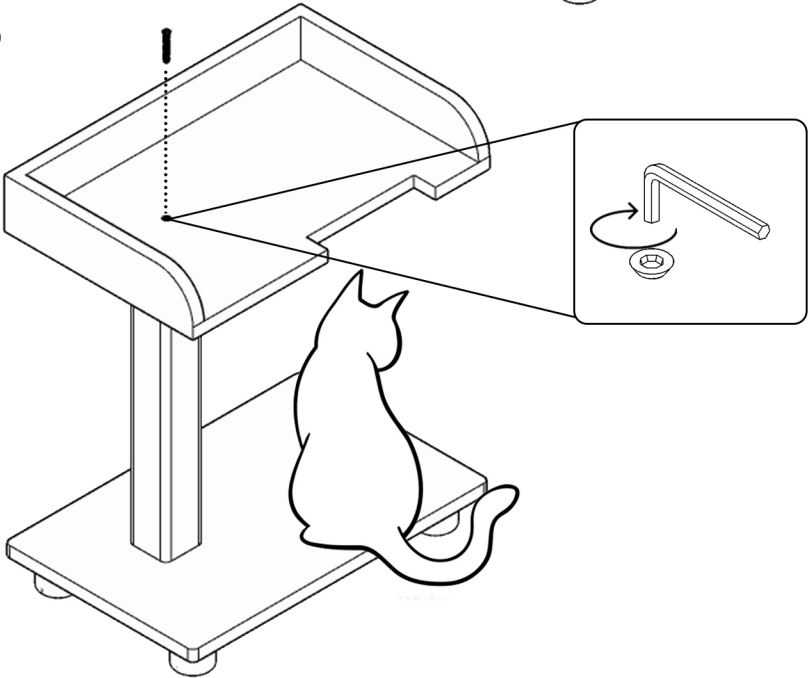

# WOODSMAN™ TEOS

1.

2.

3.

4.

arka görünüş

5. Ayakları çevirerek ürünün yerleştiği yere tam olarak oturmasını sağlayabilirsiniz.

6. **BAKIM ÖNERİLERİ**  
Ürünü elektrik süpürgesi ile süpürüp nemli sünger ya da mikrofiber temizlik bezi ile silebilirsiniz. Pet safe deterjan kullanınız. Zamana yenik düşen parçaların yenisini websitemizden temin edebilirsiniz.