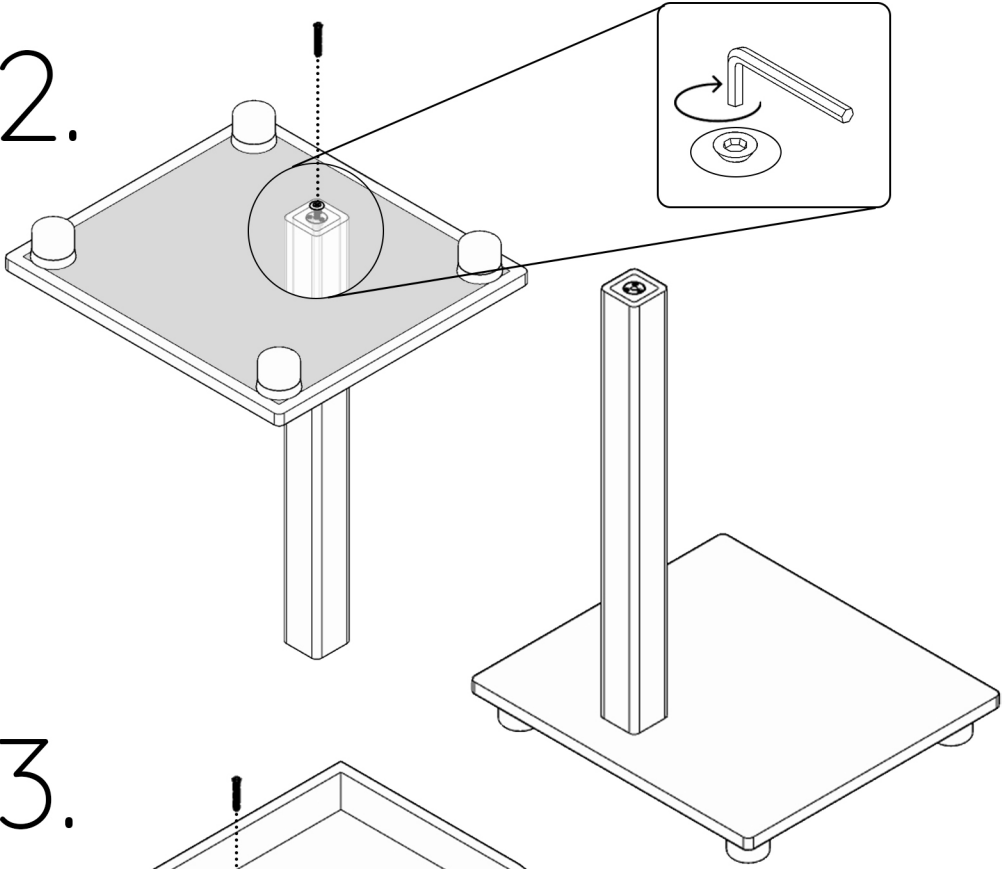

WOODSMAN™

LONE CYPRESS

İKİ KATLI KEDİ AĞACI

WOODSMAN™ LONE CYPRESS

1.

2.

3.

4.

arka görünüş

5. Ayakları çevirerek ürünün yerleştiği yere tam olarak oturmasını sağlayabilirsiniz.

6. **BAKIM ÖNERİLERİ**
Ürünü elektrik süpürgesi ile süpürüp nemli sünger ya da mikrofiber temizlik bezi ile silebilirsiniz. Pet safe deterjan kullanınız. Zamana yenik düşen parçaların yenisini websitemizden temin edebilirsiniz.