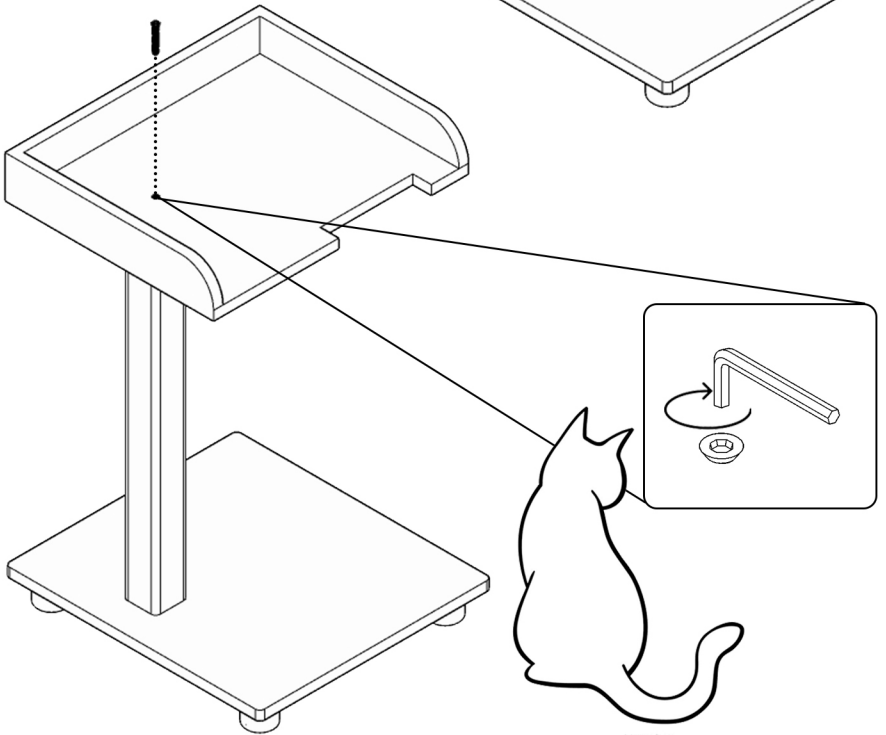

WOODSMAN™

LONE CYPRESS

İKİ KATLI KEDİ AĞACI

WOODSMAN™ LONE CYPRESS

1.

2.

3.

4.

arka görünüş

5. Ayakları çevirerek ürünün yerleştiği yere tam olarak oturmasını sağlayabilirsiniz.

6. **BAKIM ÖNERİLERİ**
Ürünü elektrik süpürgesi ile süpürüp nemli sünger ya da mikrofiber temizlik bezi ile silebilirsiniz. Pet safe deterjan kullanınız. Zamana yenik düşen parçaların yenisini websitemizden temin edebilirsiniz.