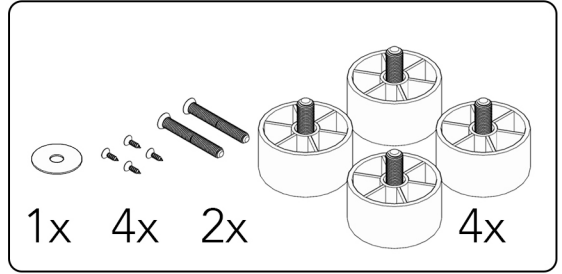

WOODSMAN™ LONE CYPRESS