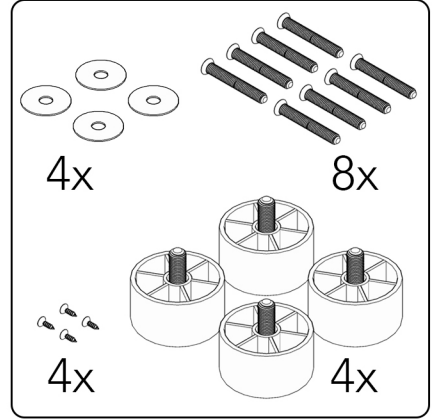

WOODSMAN™
MENARA
İKİ KATLI KEDİ AĞACI

WOODSMAN™ MENARA

1.

2.

3.

4.

arka görünüş

5. Kutuyu istediğiniz şekilde yerleştirebilirsiniz.

6. Ayakları çevirerek ürünün yerleştiği yere tam olarak oturmasını sağlayabilirsiniz.

7. **BAKIM ÖNERİLERİ**
Ürünü elektrik süpürgesi ile süpürüp nemli sünger ya da mikrofiber temizlik bezi ile silebilirsiniz. Pet safe deterjan kullanınız. Zamana yenik düşen parçaların yenisini websitemizden temin edebilirsiniz.