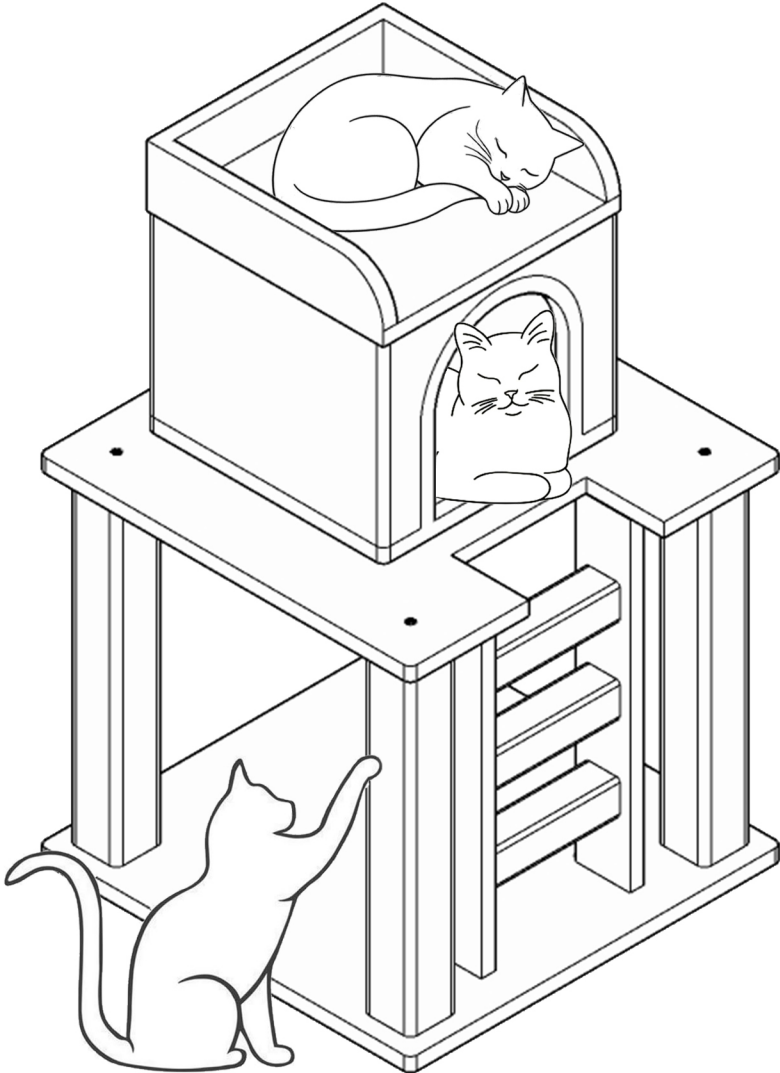

WOODSMAN™
MENARA
İKİ KATLI KEDİ AĞACI

WOODSMAN™ MENARA

1.

2.

3.

4.

arka görünüş

5. Kutuyu istediğiniz şekilde yerleştirebilirsiniz.

6. Ayakları çevirerek ürünün yerleştiği yere tam olarak oturmasını sağlayabilirsiniz.

7. **BAKIM ÖNERİLERİ**
Ürünü elektrik süpürgesi ile süpürüp nemli sünger ya da mikrofiber temizlik bezi ile silebilirsiniz. Pet safe deterjan kullanınız. Zamana yenik düşen parçaların yenisini websitemizden temin edebilirsiniz.